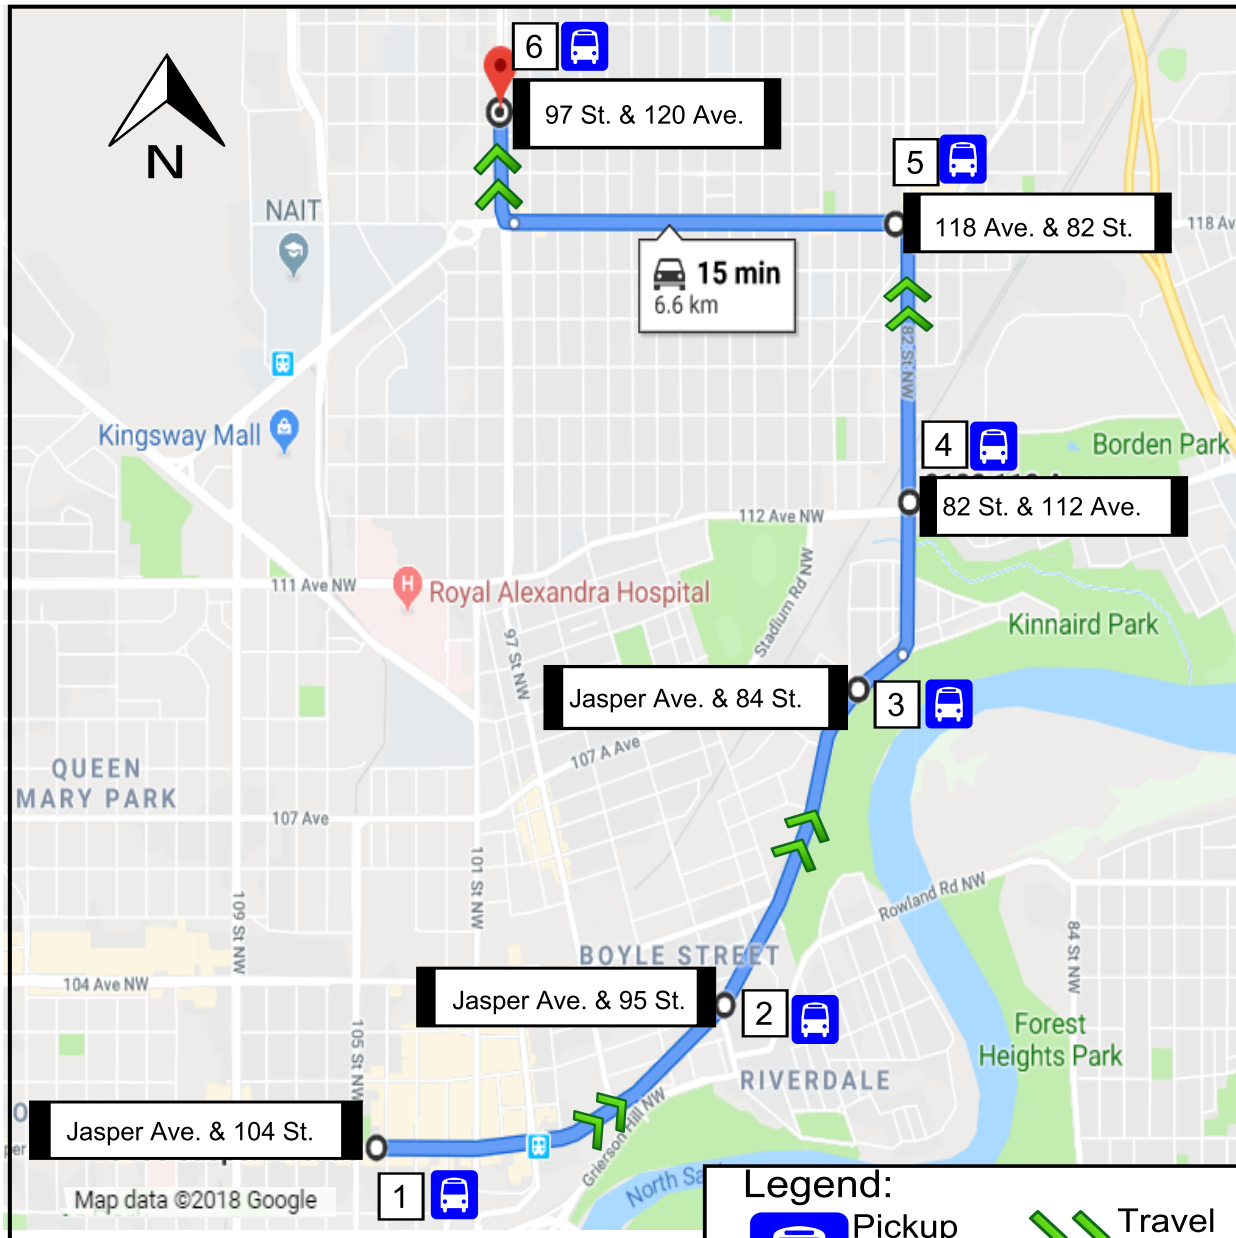

# IPL Heartland Route 5B

Stops:

A.M. Departures:

1. 05:39  
Jasper Ave & 104 St.  
(ETS Stop: 1271)
2. 05:43  
Jasper Ave. & 95 St.  
(ETS Stop: 1556)
3. 05:46  
Jasper Ave. & 84 St.  
(ETS Stop: 1394)
4. 05:48  
82 St. & 112 Ave.  
(ETS Stop: 11324)
5. 05:51  
118 Ave. & 82 St.  
(ETS Stop: 1231)
6. 05:56  
97 St. & 120 Ave.  
(ETS Stop: 1126)

P.M. Departure: 17:30

Updated: 05/28/2019

**Legend:**

 Pickup Location       Travel Direction