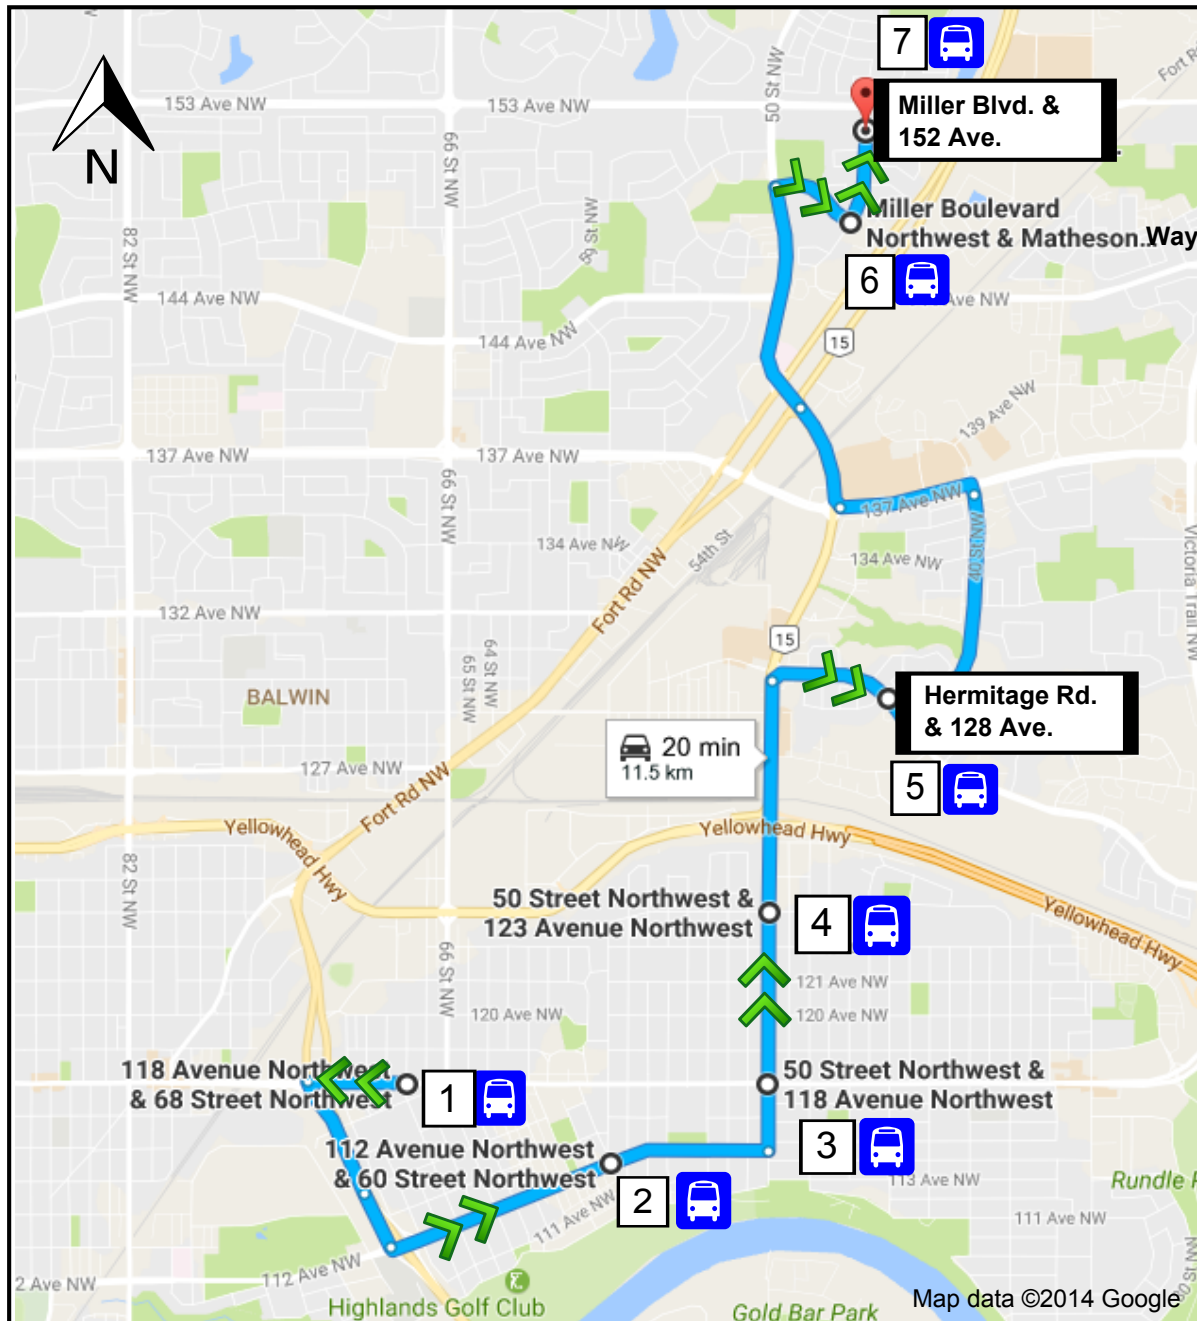

## 6A Single

Stops:

### A.M. Departures:

1. **5:15**  
118 Ave & 68 St.
2. **5:21**  
112 Ave. & 60 St.
3. **5:24**  
50 St. & 118 Ave.
4. **5:26**  
50 St. & 123 Ave.
5. **5:30**  
Hermitage Rd. & 128 Ave.
6. **5:38**  
Miller Blvd. & Matheson Way  
(ETS Stop: 7673)
7. **5:42**  
Miller Blvd. & 152 Ave.  
(ETS Stop: 7512)

### P.M. Departure:

See Departure Map

Updated: 06/08/2017

### Legend:

-  Pickup Location
-  Travel Direction

@DiversifiedEDM Follow us on Twitter for route updates @NWRSiteTransit